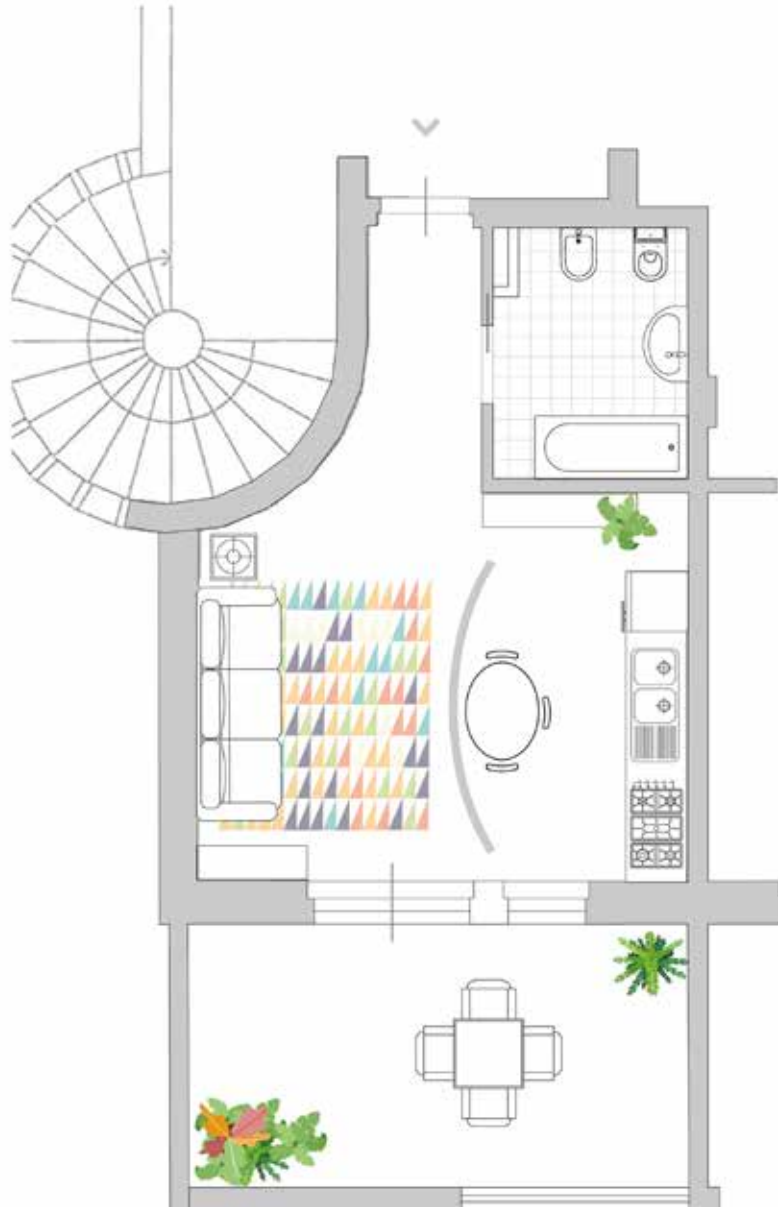

Residenza Borgo Sabotino • 34 mq
planimetria

UFFICIO VENDITE

tel. 06 68511 • 335 6944199 • 3477 879657

www.casepiperno.it