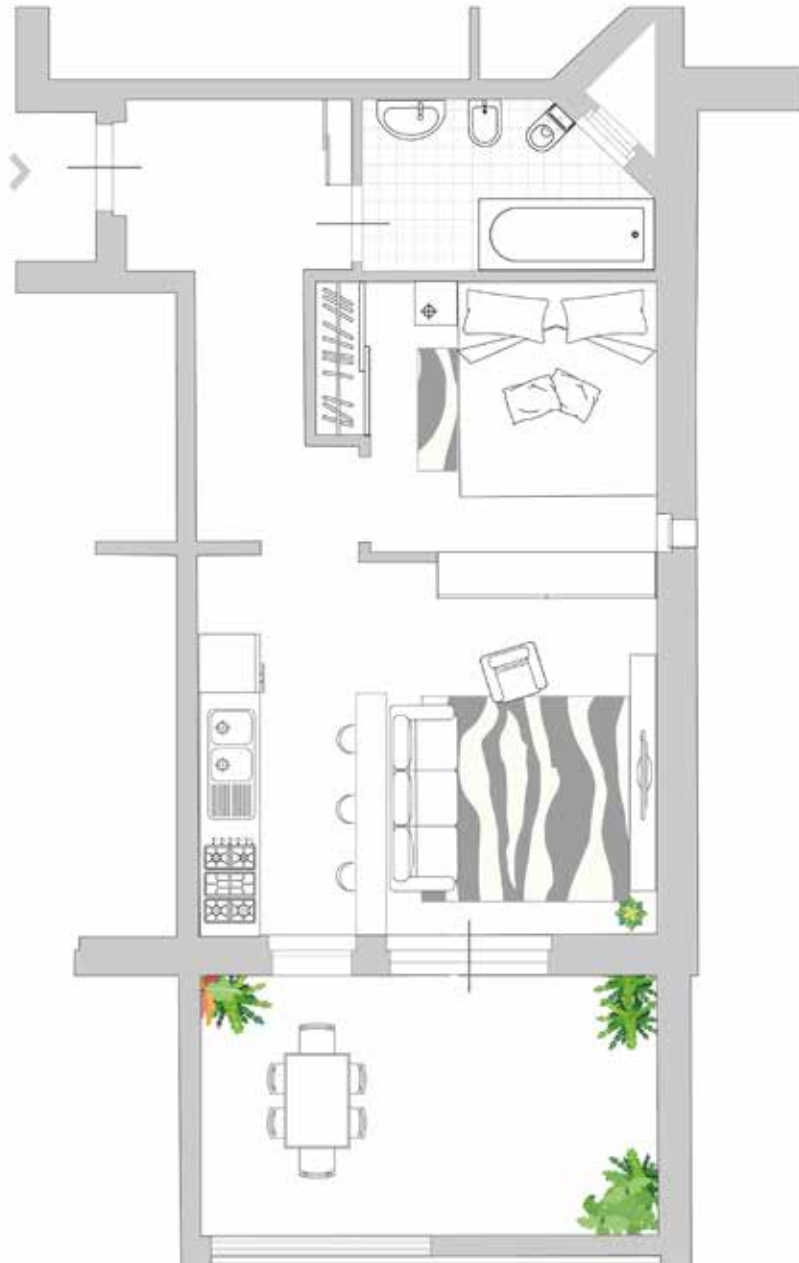

Residenza Borgo Sabotino • 47 mq
planimetria

UFFICIO VENDITE

tel. 06 68511 • 335 6944199 • 3477 879657

www.casepiperno.it